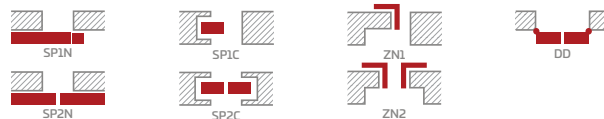

Ragasztott fa keretelem
PREMIUM fóliához

SZERKEZET

- STILE kerettechnológiával gyártott falcos vagy falc nélküli ajtószárny
- PREMIUM fóliával borított, vékony HDF lapokkal fedett rétegelt lemezből készült függőleges keretelemek
- 16 mm vastag HDF lapból készült PREMIUM fóliával borított (függőleges erezet) betét
- opcionálisan felár ellenében ajtótok-szélesítő felső panelék –134. old. **ÚJDONSÁG**

VASALAT

- három 2-csapos ezüst zsanér a falcos ajtószárnyban vízszintes irányú szabályozással
- három ezüst színű (opcionálisan felár ellenében fekete színű) rejtett zsanér a falc nélküli ajtószárnyban; a zsanér az ajtótokkal kerül szállításra és árazásra **ÚJDONSÁG**
- a falcos ajtószárnyban reteszár; a falc nélküli ajtószárnyban kulcsos zárral, zárbetéttel, kulcs nélküli vagy fürdőszobai zárszerkezettel záródó mágneszár ezüst színben; opcionálisan felár ellenében fekete színű mágneszár **ÚJDONSÁG**

ÜVEGEZÉS

- edzett 4 mm-es decormat tejüveg vagy felár ellenében mindkét oldalán sima felületű, VSG 221 biztonsági tejüveg
- az üvegezés megfordítható REWERS típusúra (alapkivitelű üvegezés: AWERS)

ELÉRHETŐ MEGOLDÁSOK (135-143 oldal)