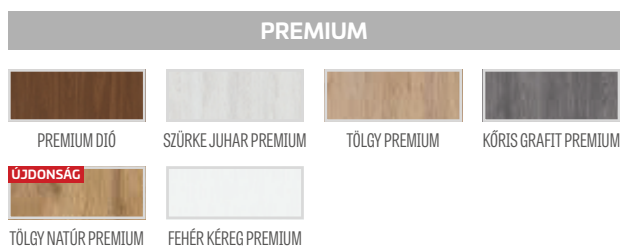

ARALIA

BELTÉRI FALCOS VAGY FALC NÉLKÜLI KERETES STILE AJTÓSZÁRNY

ARALIA 2, FEHÉR KÉREG PREMIUM dekorfólia, fekete antibakteriális RUMBA kilincs

ARALIA 1

ARALIA 2

ARALIA 3

ARALIA 1 modell FEHÉR KÉREG PREMIUM fóliával és TOPAZ INOX kilinccsel

Ragasztott fa keretelem
PREMIUM fóliához

SZERKEZET

- STILE kerettechnológiával gyártott falcos vagy falc nélküli ajtószárny
- PREMIUM fóliával borított, vékony HDF lapokkal fedett rétegelt lemezből készült függőleges keretelemek
- 16 mm vastag HDF lapból készült PREMIUM fóliával borított (függőleges erezet) betét
- opcionálisan felár ellenében ajtótok-szélesítő felső panelék –134. old. **ÚJDONSÁG**

VASALAT

- három 2-csapos ezüst zsanér a falcos ajtószárnyban vízszintes irányú szabályozással
- három ezüst színű (opcionálisan felár ellenében fekete színű) rejtett zsanér a falc nélküli ajtószárnyban; a zsanér az ajtótokkal kerül szállításra és árazásra **ÚJDONSÁG**
- a falcos ajtószárnyban reteszár; a falc nélküli ajtószárnyban kulcsos zárral, zárbetéttel, kulcs nélküli vagy fürdőszobai zárszerkezettel záródó mágneszár ezüst színben; opcionálisan felár ellenében fekete színű mágneszár **ÚJDONSÁG**