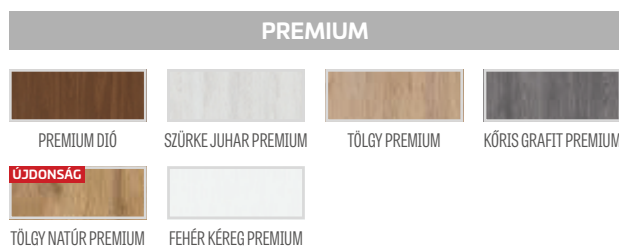

Ragasztott fa keretelem
PREMIUM fóliához

SZERKEZET

- STILE kerettechnológiával gyártott falcos vagy falc nélküli ajtószárny
- PREMIUM fóliával borított, vékony HDF lapokkal fedett rétegelt lemezből készült függőleges keretelemek
- 16 mm vastag HDF lapból készült PREMIUM fóliával borított (függőleges erezet) betét
- opcionálisan felár ellenében ajtótok-szélesítő felső panelek –134. old. **ÚJDONSÁG**

VASALAT

- három 2-csapos ezüst zsanér a falcos ajtószárnyban vízszintes irányú szabályozással
- három ezüst színű (opcionálisan felár ellenében fekete színű) rejtett zsanér a falc nélküli ajtószárnyban; a zsanér az ajtótokkal kerül szállításra és árazásra **ÚJDONSÁG**
- a falcos ajtószárnyban reteszár; a falc nélküli ajtószárnyban kulcsos zárral, zárbetéttel, kulcs nélküli vagy fürdőszobai zárszerkezettel záródó mágneszár ezüst színben; opcionálisan felár ellenében fekete színű mágneszár **ÚJDONSÁG**