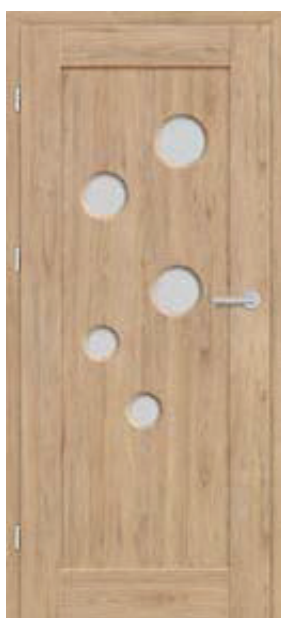

EWODIA

BELTÉRI FALCOS VAGY FALC NÉLKÜLI KERETES STILE AJTÓSZÁRNY

EWODIA 4, TÖLGY PREMIUM dekorfólia, kerek, szálcsiszolt matt króm LUNA PREMIUM kilincs

EWODIA 1

EWODIA 2

EWODIA 3

EWODIA 4

EWODIA 1 modell TÖLGY PREMIUM fóliával és LUNA PREMIUM szálciszolt matt króm kilinccsel

Ragasztott fa keretelem
PREMIUM fóliához

SZERKEZET

- STILE kerettechnológiával gyártott falcos vagy falc nélküli ajtószárny
- PREMIUM fóliával borított, vékony HDF lapokkal fedett rétegelt lemezből készült függőleges keretelemek
- 16 mm vastag HDF lapból készült PREMIUM fóliával borított (függőleges erezet) betét
- opcionálisan felár ellenében ajtótok-szélesítő felső panelek –134. old. **ÚJDONSÁG**

VASALAT

- három 2-csapos ezüst zsanér a falcos ajtószárnyban vízszintes irányú szabályozással
- három ezüst színű (opcionálisan felár ellenében fekete színű) rejtett zsanér a falc nélküli ajtószárnyban; a zsanér az ajtótokkal kerül szállításra és árazásra **ÚJDONSÁG**
- a falcos ajtószárnyban reteszár; a falc nélküli ajtószárnyban kulcsos zárral, zárbetéttel, kulcs nélküli vagy fürdőszobai zárszerkezettel záródó mágneszár ezüst színben; opcionálisan felár ellenében fekete színű mágneszár **ÚJDONSÁG**