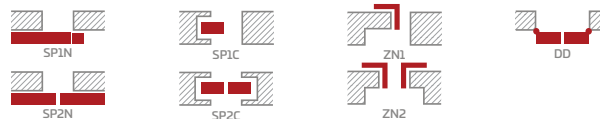

Ragasztott fa keretelem
PREMIUM fóliához

SZERKEZET

- STILE kerettechnológiával gyártott falcos vagy falc nélküli ajtószárny
- PREMIUM fóliával borított, vékony HDF lapokkal fedett rétegelt lemezből készült függőleges keretelemek
- 16 mm vastag HDF lapból készült PREMIUM fóliával borított (függőleges erezet) betét
- opcionálisan felár ellenében ajtótok-szélesítő felső panelek –134. old. **ÚJDONSÁG**

VASALAT

- három 2-csapos ezüst zsanér a falcos ajtószárnyban vízszintes irányú szabályozással
- három ezüst színű (opcionálisan felár ellenében fekete színű) rejtett zsanér a falc nélküli ajtószárnyban; a zsanér az ajtótokkal kerül szállításra és árazásra **ÚJDONSÁG**
- a falcos ajtószárnyban reteszár; a falc nélküli ajtószárnyban kulcsos zárral, zárbetéttel, kulcs nélküli vagy fürdőszobai zárszerkezettel záródó mágneszár ezüst színben; opcionálisan felár ellenében fekete színű mágneszár **ÚJDONSÁG**

ÜVEGEZÉS

- edzett 4 mm-es decormat tejüveg vagy felár ellenében mindkét oldalán sima felületű, VSG 221 biztonsági tejüveg
- az üvegezés megfordítható REWERS típusúra (alapkivitelű üvegezés: AWERS)

ELÉRHETŐ MEGOLDÁSOK (135-143 oldal)