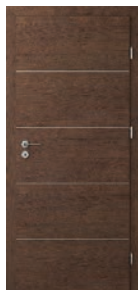

Natura LINE

Magasság 220

modell E.2